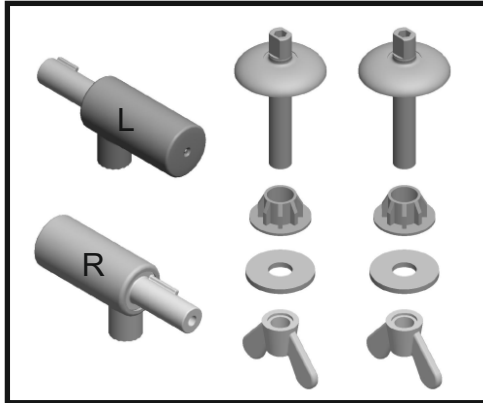

# gala

AMORTIGUADO

**Cerámicas Gala, S.A.**

Ctra. Madrid - Irún, Km. 244 - Apartado de Correos, 293 - 09080 - BURGOS - ESPAÑA  
Teléf. 947 474 100 Fax. 947 474 103 E\_mail: general@gala.es www.gala.es